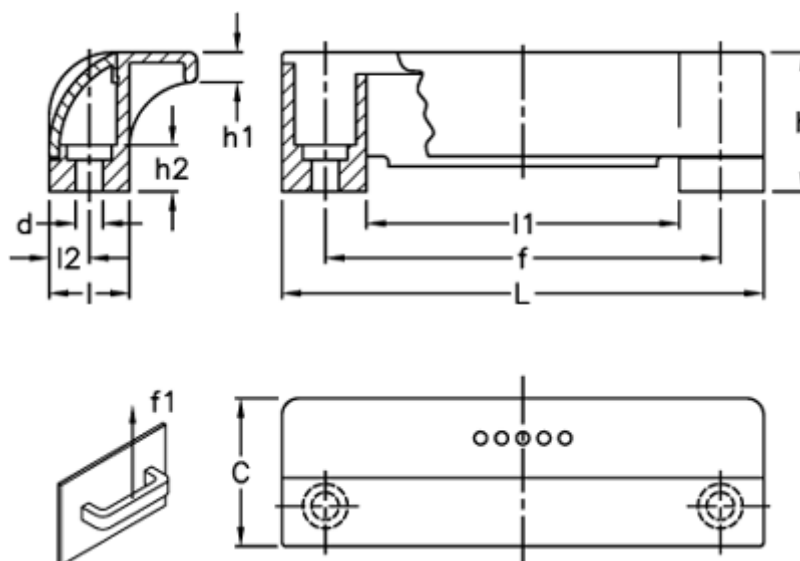

Varenummer: 23052651113
Beskrivelse: E+G Sikkerhedsgribeliste
ESP.110-CH-C3

Mål

C	= 35	L	= 114
d	= 6.5	l1	= 74
f	= 93,5 +/-0,5	l2	= 9.5
F1 (N)	= 1050		
h	= 33		
h1	= 7		
h2	= 11		
l	= 19		